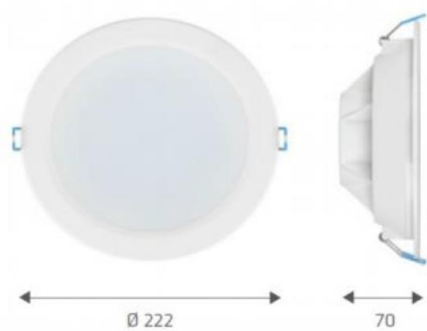

KNIHA SVÍTIDEL

Akce: Oprava interiérů ubytovacího zařízení ÚJOP UK – blok A1, A2, B
Správa budov a zařízení CDMS Krystal
Hotel Krystal, José Martího 407/2, Praha 6

Stupeň PD: Dokumentace

Datum: 02/2019

A

rozměr:
650x266x65 mm

popis:
Zářivkové svítidlo s elektronickým
předřadníkem, přisazené, AL matná mřížka,
barva bílá, 2x36W, 2x3550Lm, IP20, 2 zářivky,
hmotnost max. 2,00 kg

B

rozměr:
Ø222x70 mm

popis:
Vestavné LED svítidlo typu „downlight“, AL
korpus, opálový skleněný kryt, 28W, 3000Lm,
IP43

C

rozměr:
Ø222x70 mm

popis:
Vestavné LED svítidlo typu „downlight“, AL
korpus, opálový skleněný kryt, 15W, 1500Lm,
IP43

D

rozměr:
600x600 mm

popis:
Vestavné LED svítidlo typu „downlight“, AL
rámeček nanoprizmatický kryt, 29W, 3300Lm,
IP40