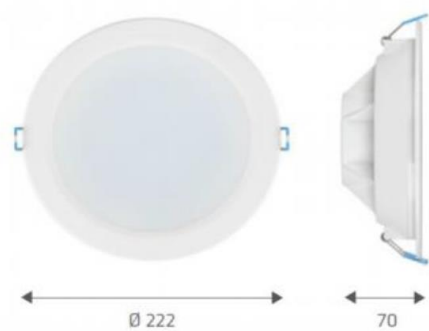

KNIHA SVÍTIDEL

Akce: Oprava interiérů ubytovacího zařízení ÚJOP UK – blok A1, A2, B
Správa budov a zařízení CDMS Krystal
Hotel Krystal, José Martího 407/2, Praha 6

Stupeň PD: Dokumentace

Datum: 02/2019

A

rozměr:
650x266x65 mm

popis:
Zářivkové svítidlo s elektronickým
předřadníkem, přisazené, AL matná mřížka,
barva bílá, 2x36W, 2x3550Lm, IP20, 2 zářivky,
hmotnost max. 2,00 kg

B

rozměr:
Ø222x70 mm

popis:
Vestavné LED svítidlo typu „downlight“, AL
korpus, opálový skleněný kryt, 28W, 3000Lm,
IP43

C

rozměr:
Ø222x70 mm

popis:
Vestavné LED svítidlo typu „downlight“, AL
korpus, opálový skleněný kryt, 15W, 1500Lm,
IP43

D

rozměr:
600x600 mm

popis:
Vestavné LED svítidlo typu „downlight“, AL
rámeček nanoprizmatický kryt, 29W, 3300Lm,
IP40