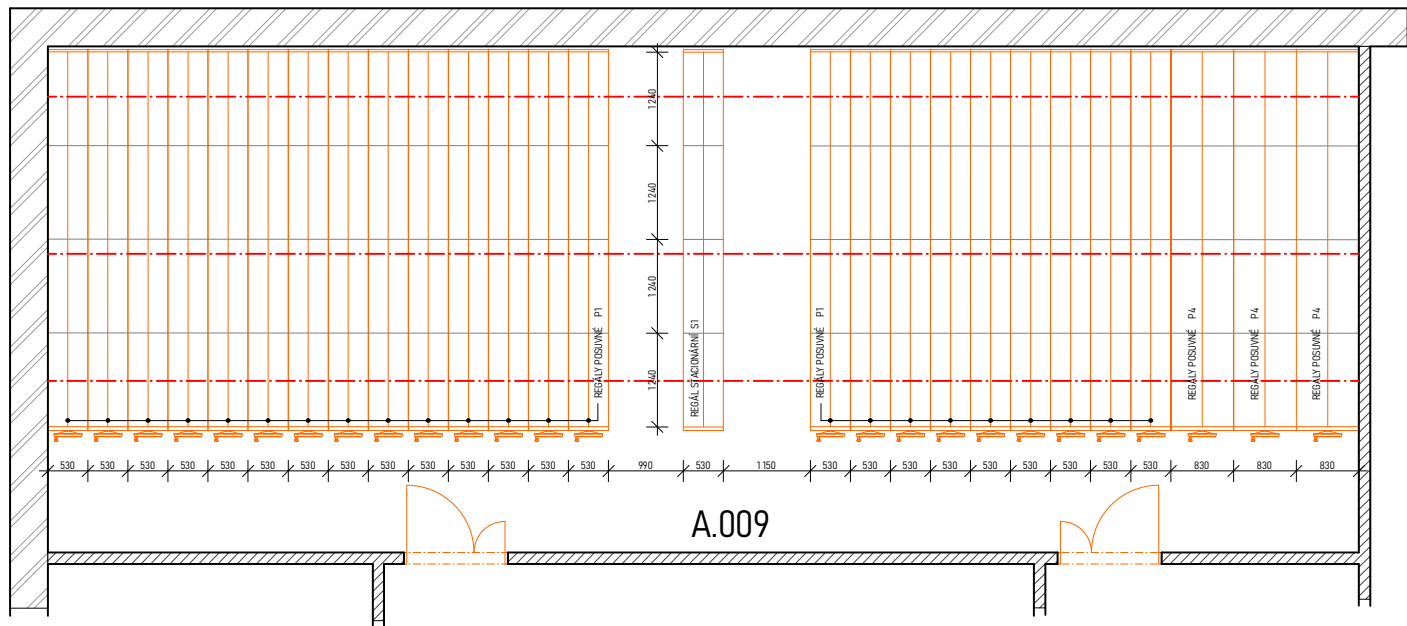

KOMPAKTNÍ REGÁLY PRO FVS UK, JINONICE

MÍSTNOST A.006 - REGÁL POSUVNÝ P2

MÍSTNOST A.009 - REGÁL POSUVNÝ P1

MÍSTNOST A.009 - REGÁL POSUVNÝ P4