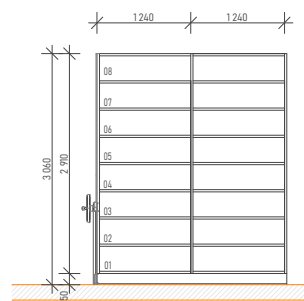

KOMPAKTNÍ REGÁLY PRO FVS UK, JINONICE

MÍSTNOST A.006 - REGÁL POSUVNÝ P2

MÍSTNOST A.009 - REGÁL POSUVNÝ P1

MÍSTNOST A.009 - REGÁL POSUVNÝ P4