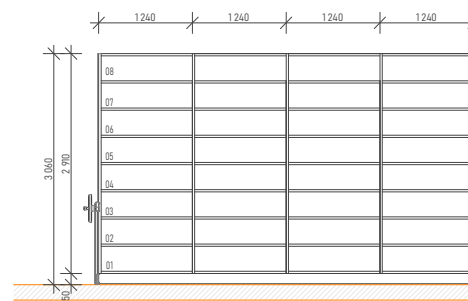

KOMPAKTNÍ REGÁLY PRO FVS UK, JINONICE

MÍSTNOST A.006 - REGÁL POSUVNÝ P2

MÍSTNOST A.009 - REGÁL POSUVNÝ P1

MÍSTNOST A.009 - REGÁL POSUVNÝ P4