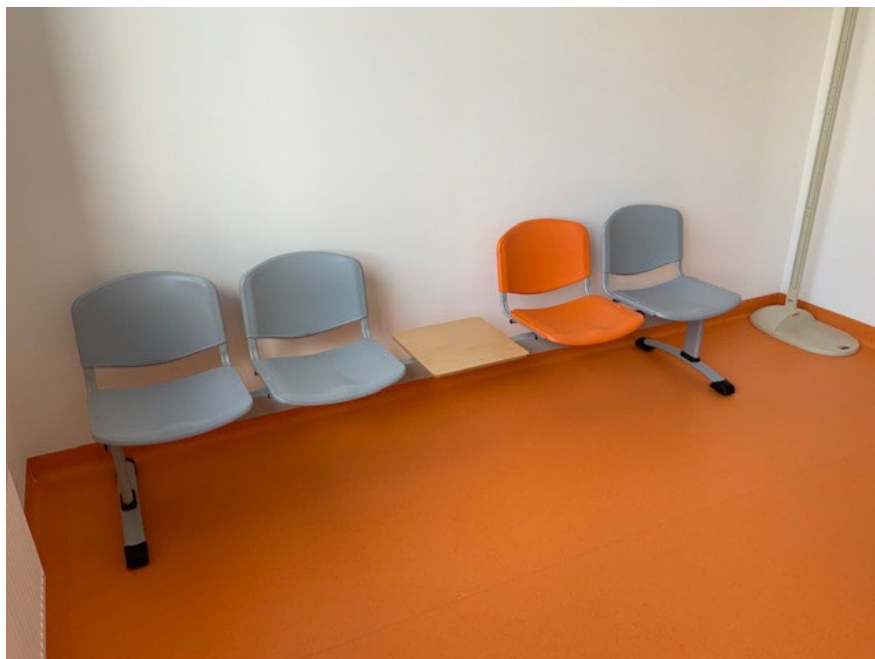

MULTISEDÁK PLASTOVÝ

číslo položky: 402-11

Základní rozměry: celková šířka 2555 mm, šířka sedáku 470 mm, hloubka sedáku 430 mm

Barva:

konstrukce šedá RAL 9006, sedáky kombinace šedá (3 x) a oranžová (1x)

Popis:

Multisedák pro sezení v čekárně – 4 sedadla + jeden stoleček. Nosnost každého jednoho místa min. 120 kg. Sedák a opěrák ergonomicky tvarovaný plast, omyvatelný, kovová podnož, plastové kluzáky na ochranu vinylových podlahových krytin.

Obrázek: