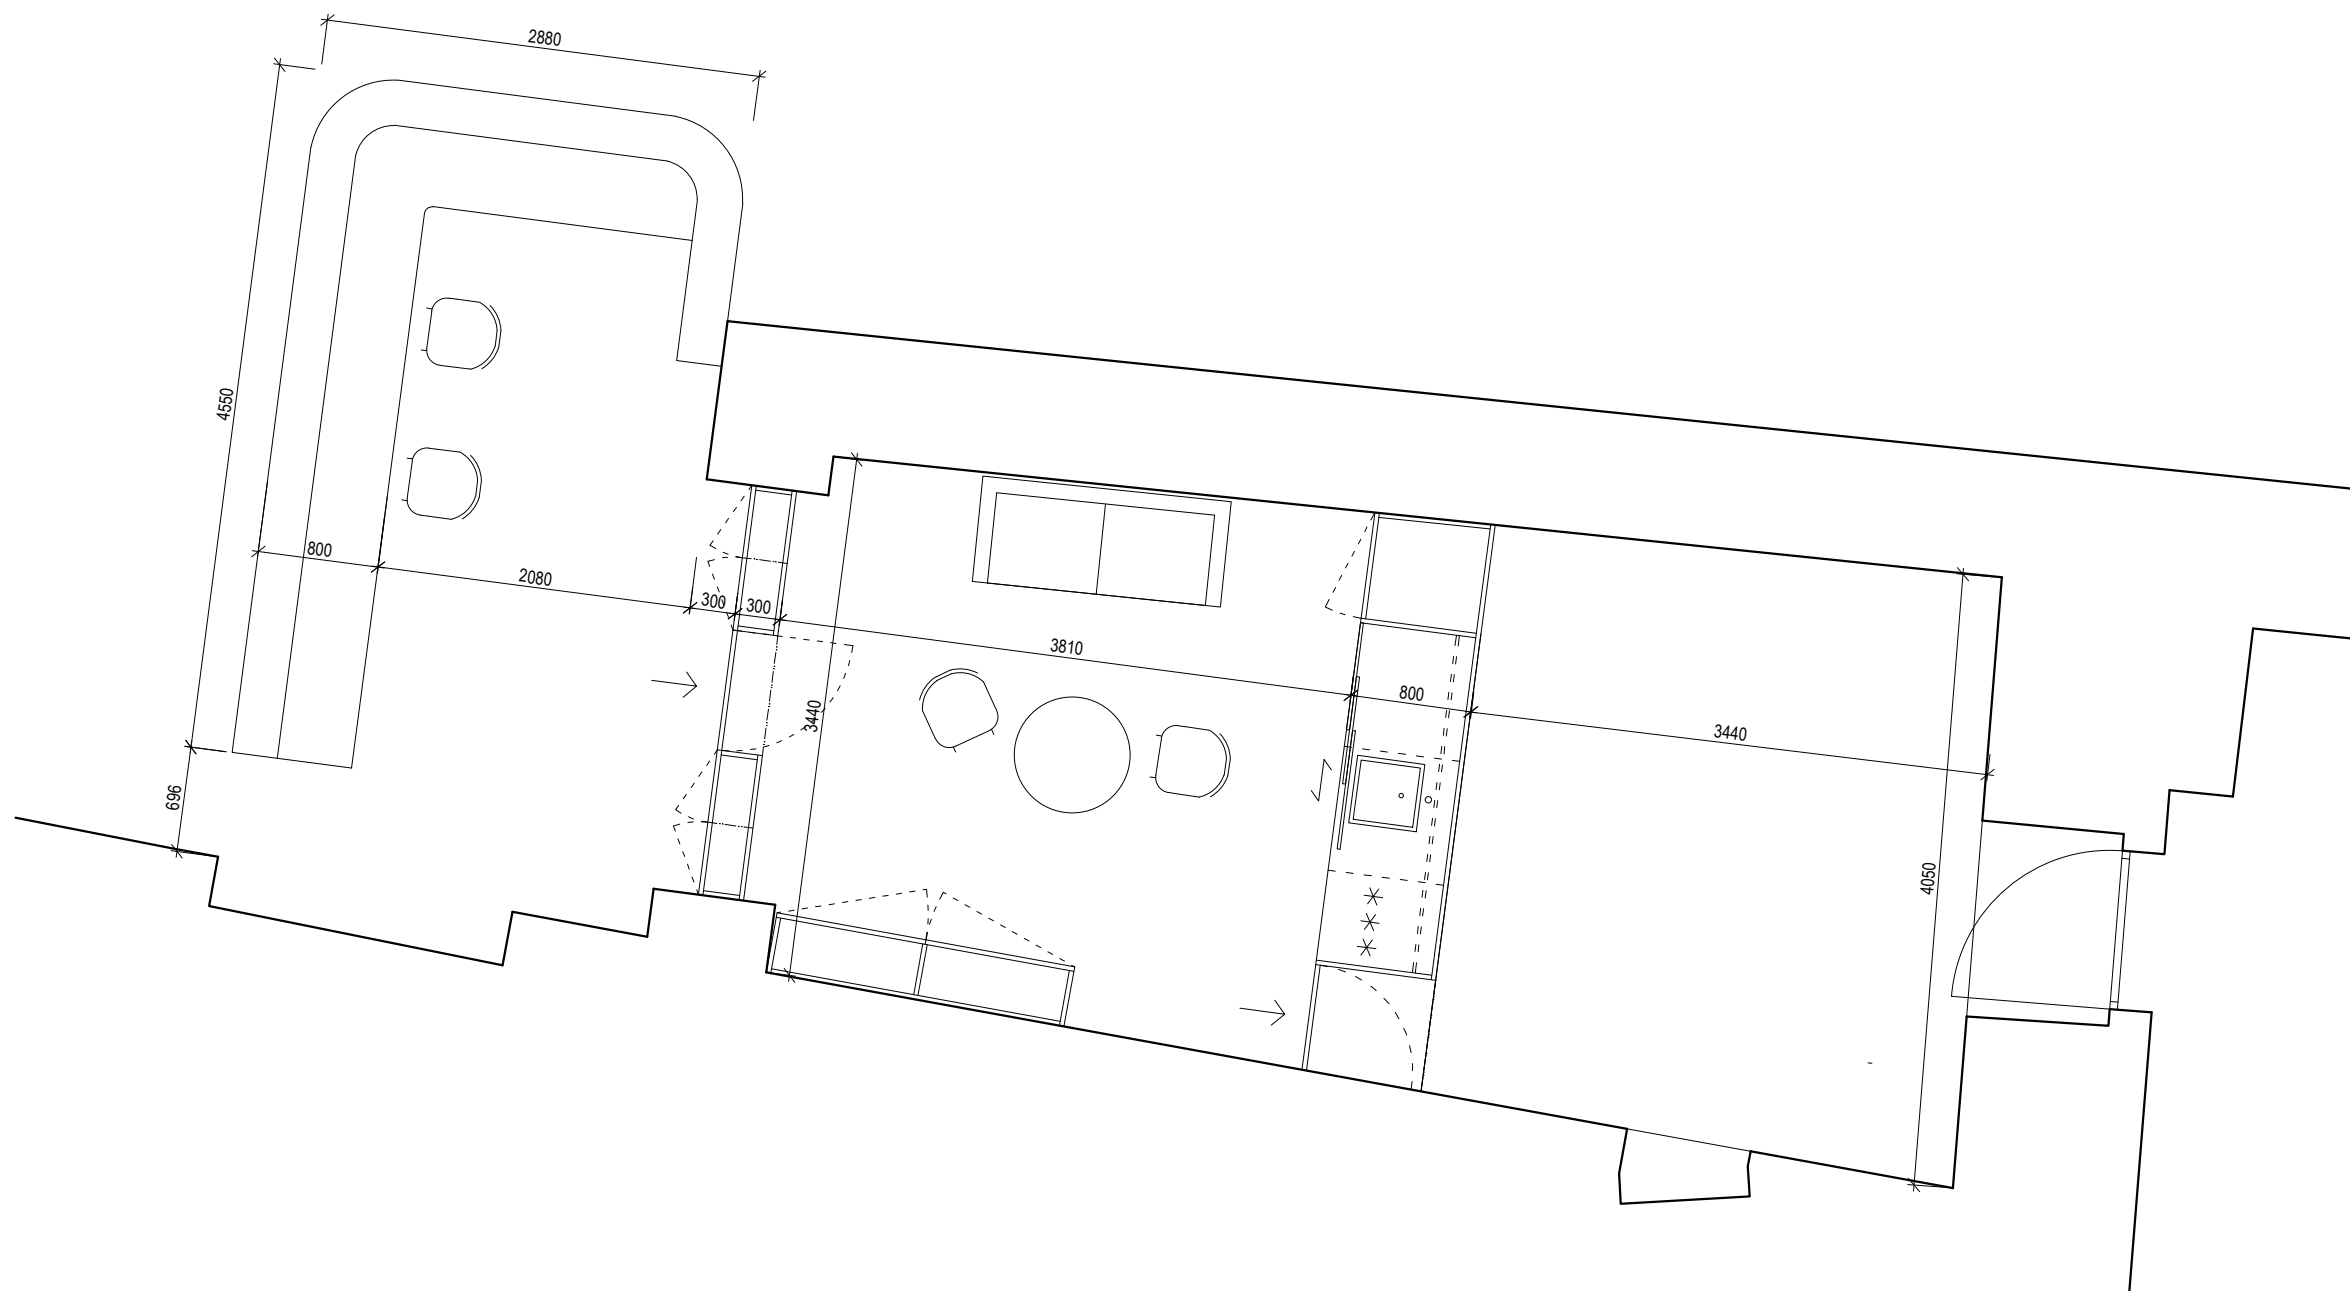

Mázhaus

- Celetná 20 -

redesign soutěžního návrhu

září 2017

VERZE II.

Ing. arch. Adéla Křížková, adela.krizkova@gmail.com, +420737576168
Ing. arch. Tomáš Kovalčík, T.Kovalcik@seznam.cz, +420731825577

Půdorys – celkový
1:100

Půdorys recepcce se zázemím
1:50

Pohled na recepci
1:25