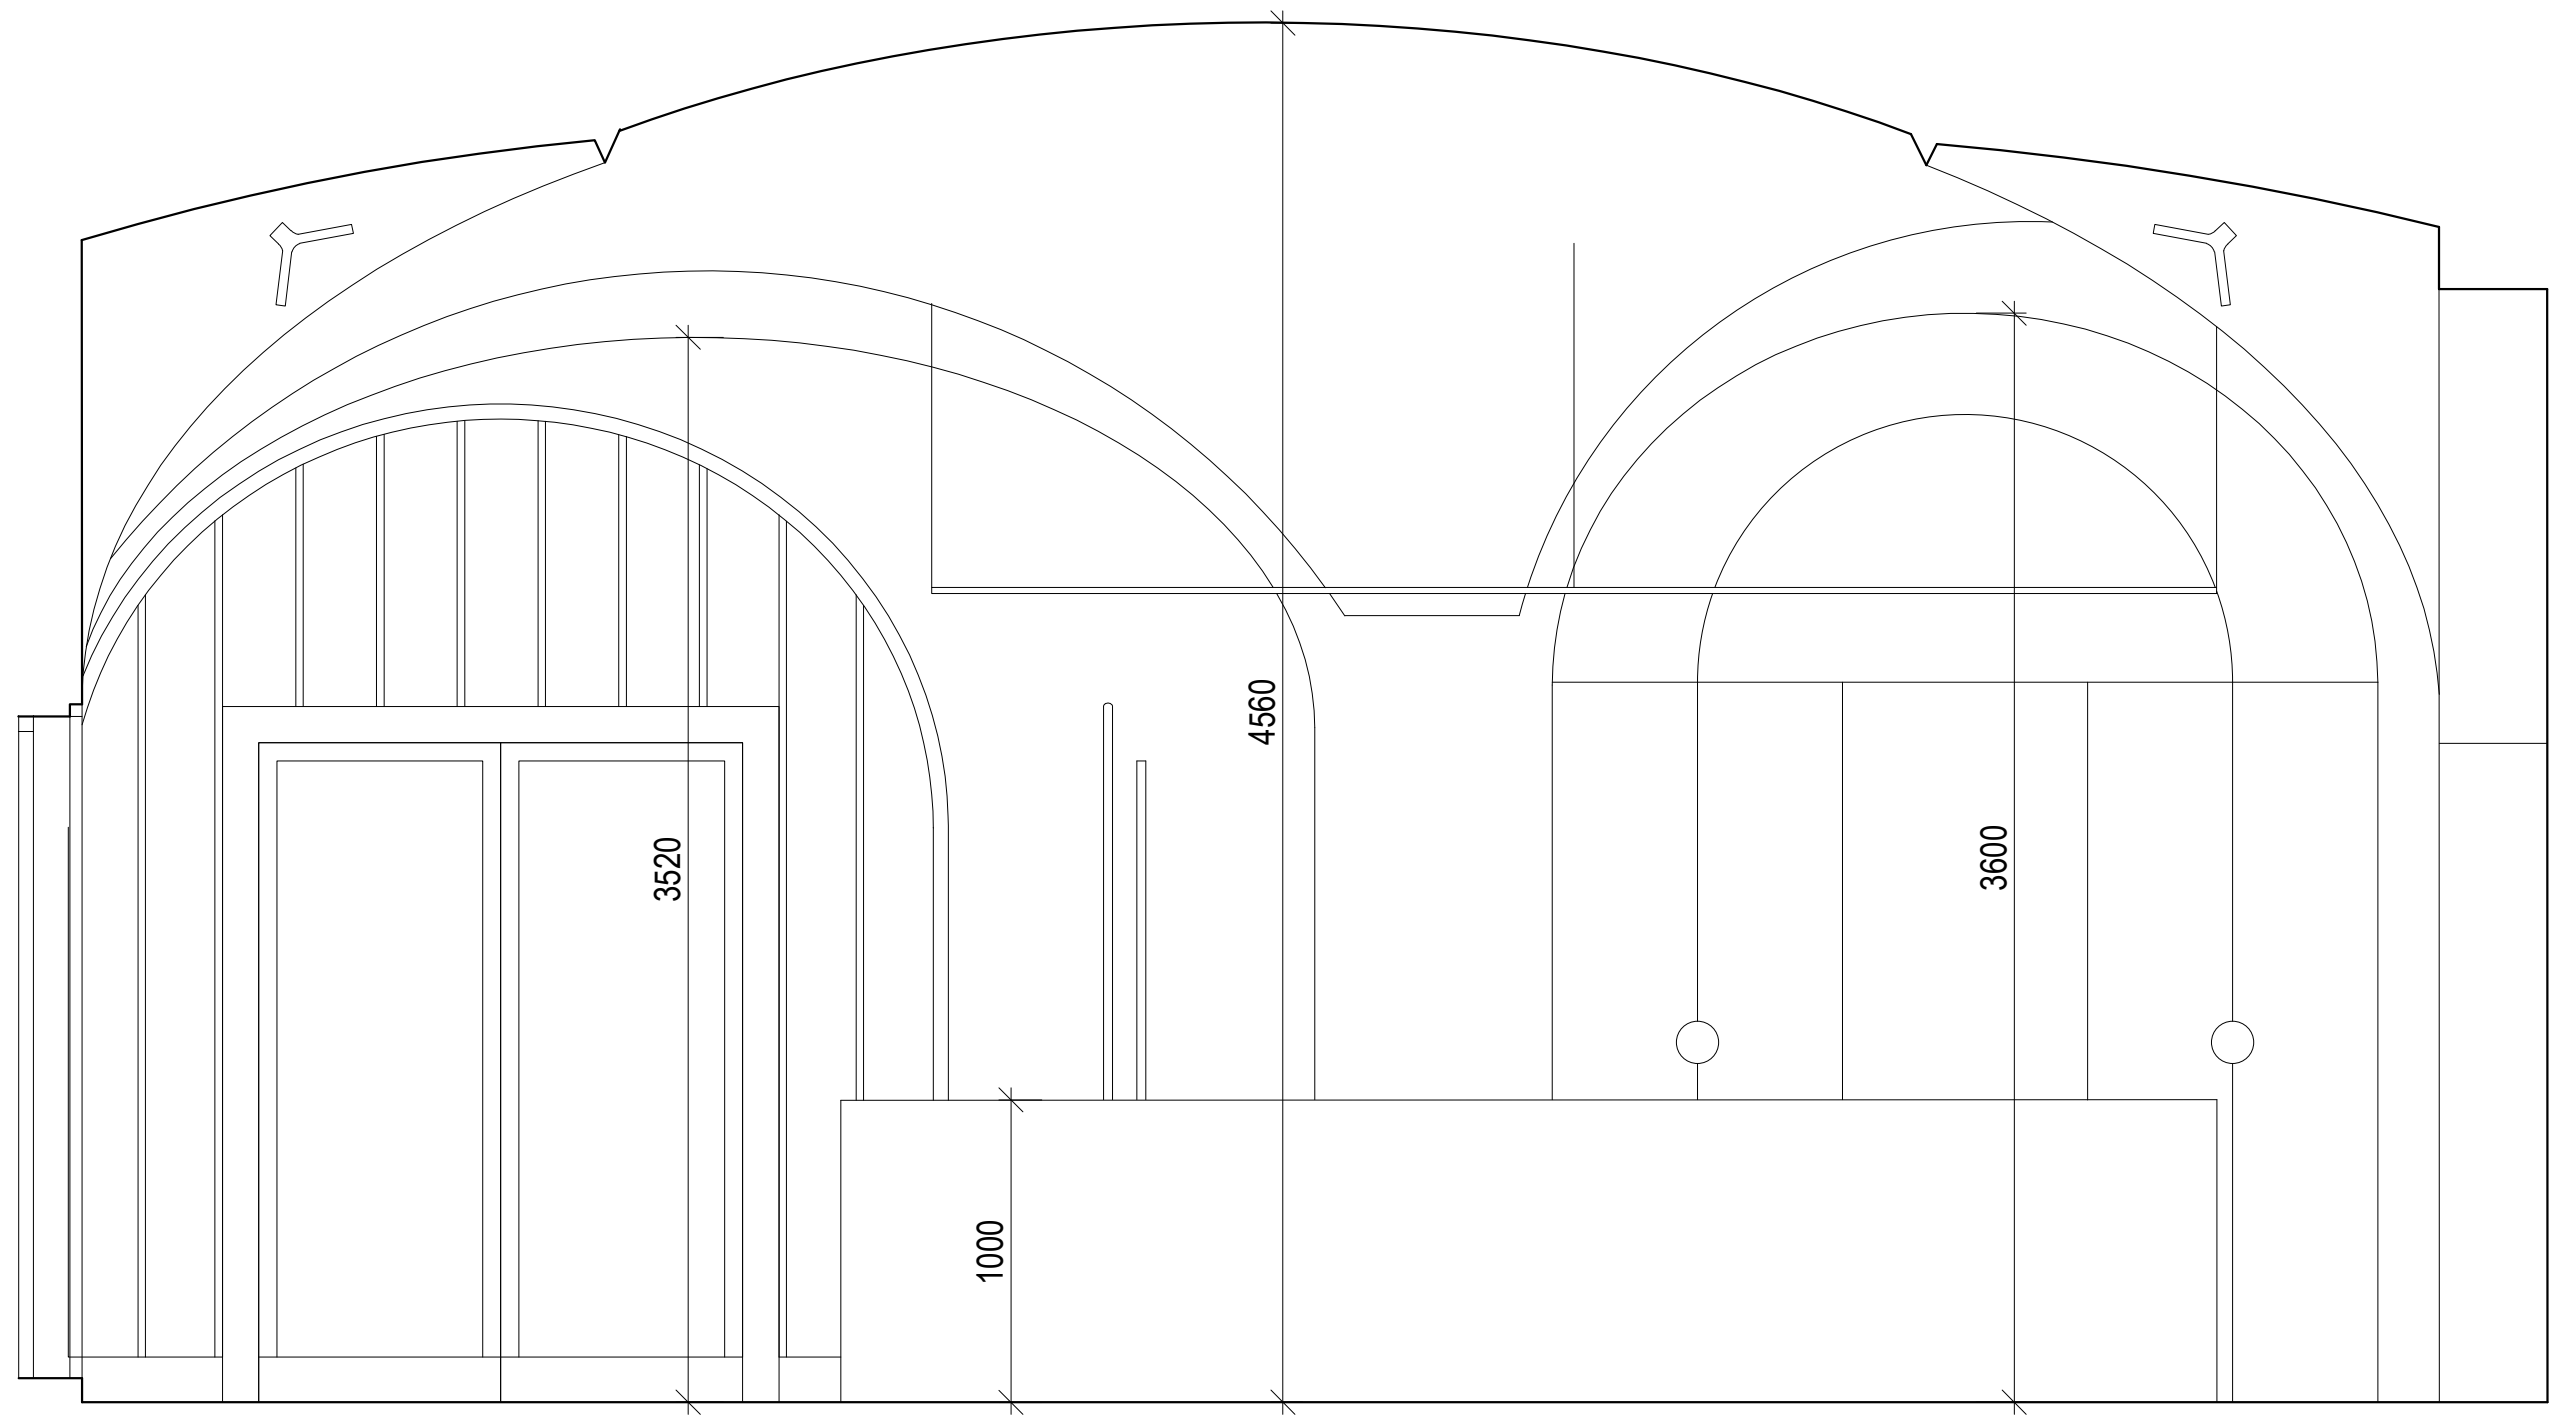

Mázhaus

- Celetná 20 -

redesign soutěžního návrhu

září 2017

VERZE II.

Ing. arch. Adéla Křížková, adela.krizkova@gmail.com, +420737576168
Ing. arch. Tomáš Kovalčík, T.Kovalcik@seznam.cz, +420731825577

Půdorys – celkový
1:100

Půdorys recepcce se zázemím
1:50

Pohled na recepci
1:25