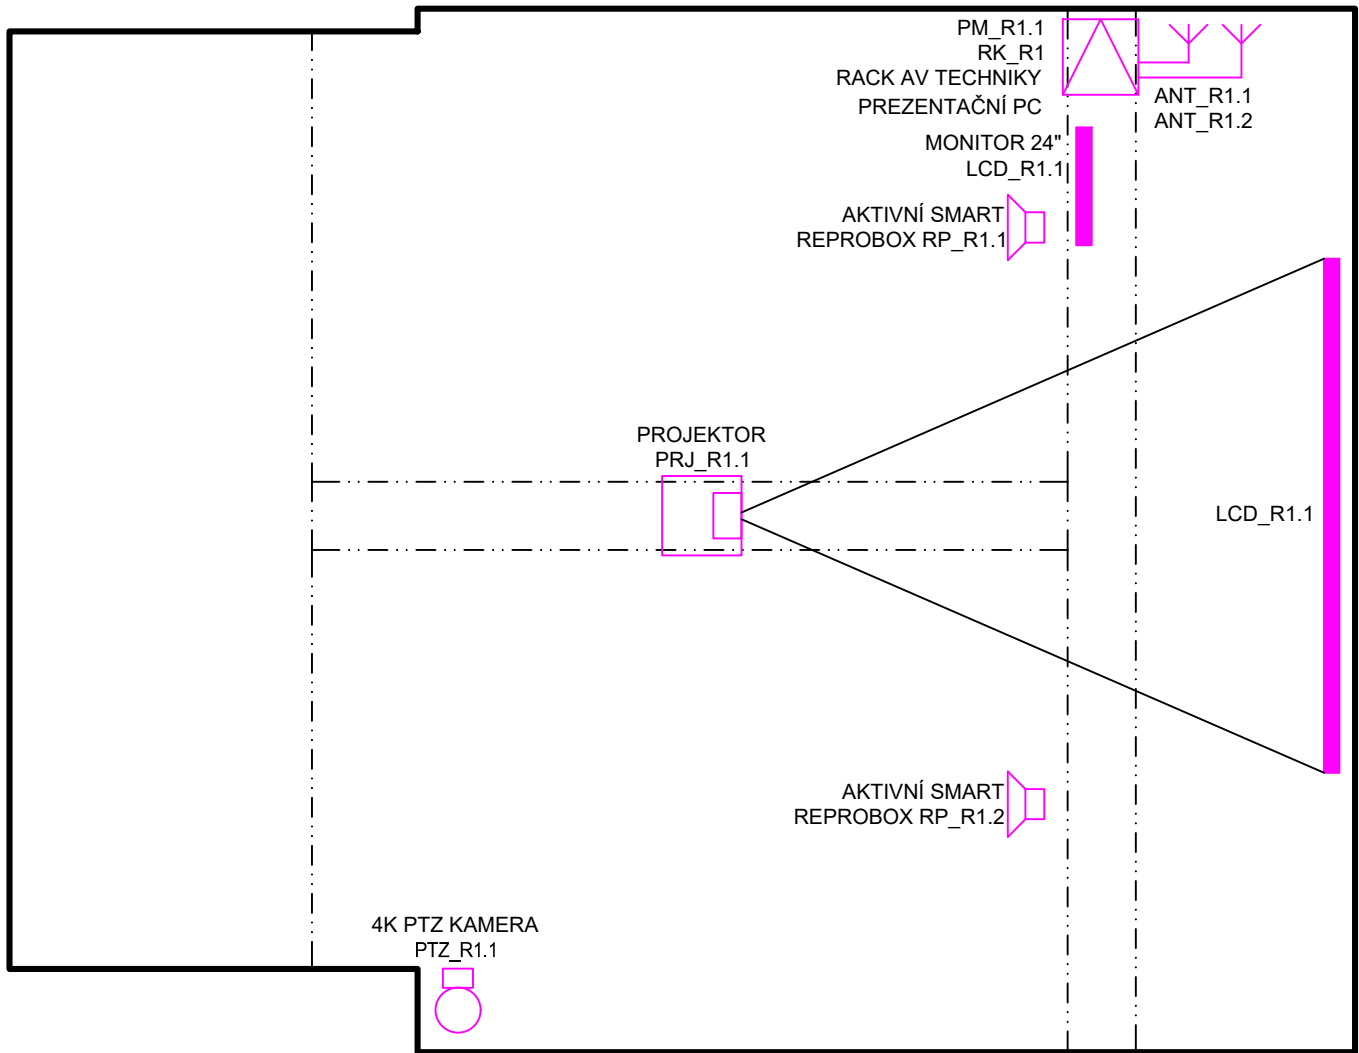

POSLUCHÁRNA R1 (Č.M. 314)

HLAVNÍ PROJEKTANT: PRO MUSIC s.r.o., HORSKÁ 922, 541 01 TRUTNOV			
ZODPOVĚDNÝ PROJEKTANT	VYPRACOVAL		KONTROLOVAL
Ing. Tomáš Homola	Ing. Michal Konšťacký		Ing. Tomáš Homola
OBJEDNATEL: UNIVERZITA KARLOVA		OVOCNÝ TRH 560/5, 116 36 PRAHA 1	
LÉKAŘSKÁ FAKULTA V HRADCI KRÁLOVÉ		ŠIMKOVA 870, 500 03 HRADEC KRÁLOVÉ	
AKCE:		FORMÁT: A4	
LF HK - PROJEKTOVÁ DOKUMENTACE AV TECHNIKY - POSLUCHÁRNA R1		DATUM: 12/2023	
		STUPEŇ PD: DPS	
		REVIZE:.	
PROFESE:		MĚŘÍTKO:	
AV TECHNIKA		PARÉ:	ČÍSLO VÝKRESU:
OBSAH VÝKRESU:			02
DISPOZIČNÍ SCHÉMA			