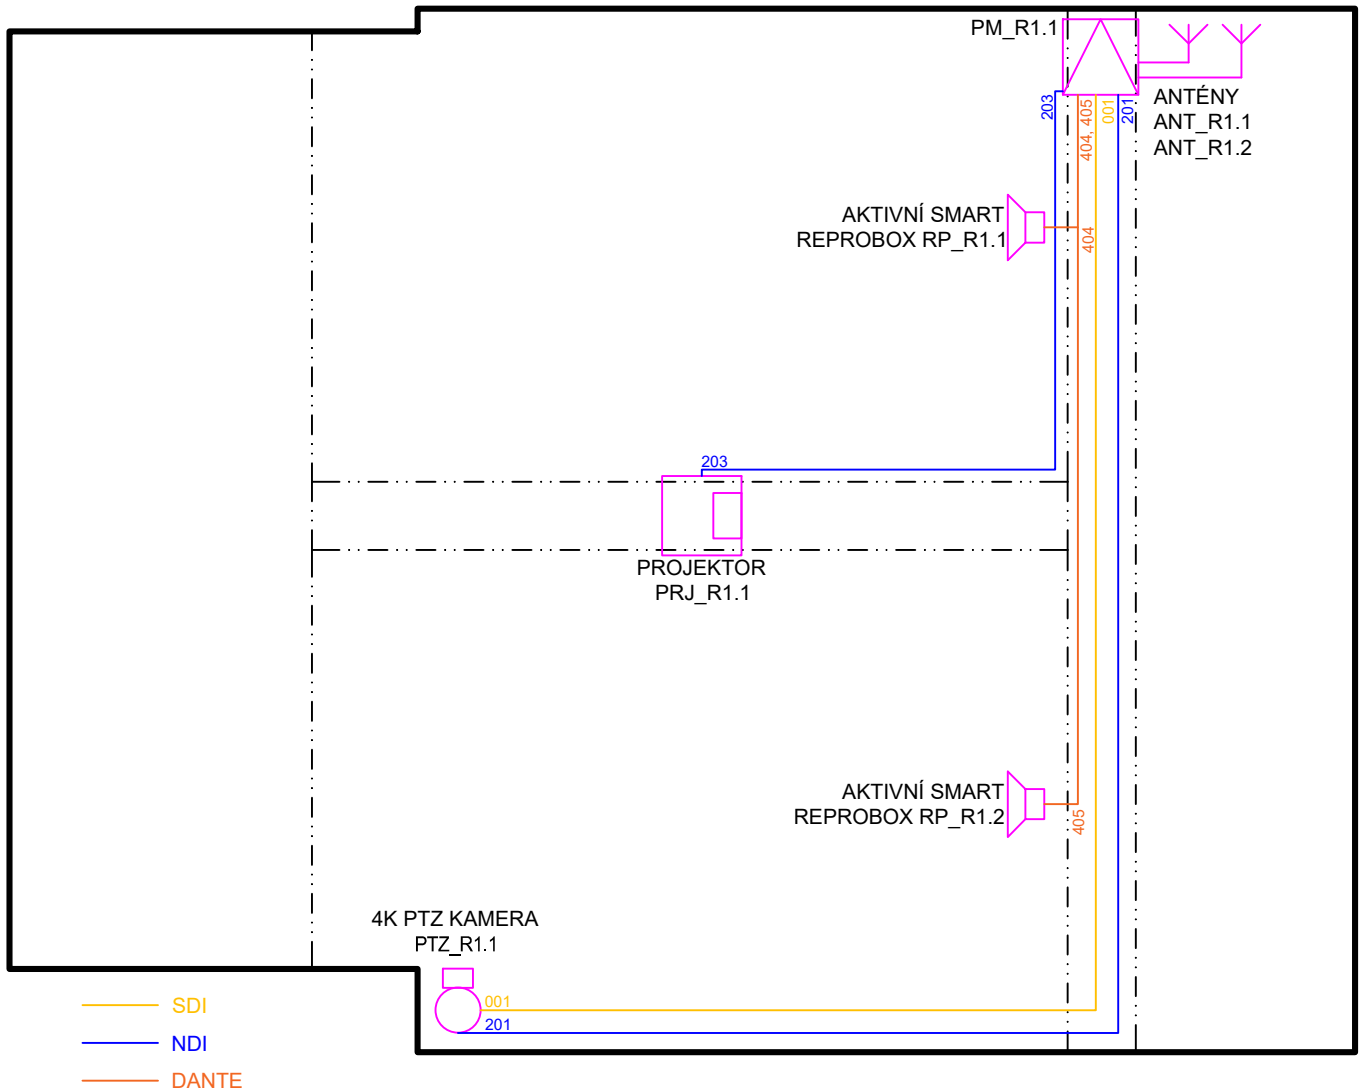

# POSLUCHÁRNA R1 (Č.M. 314)

HLAVNÍ PROJEKTANT: PRO MUSIC s.r.o., HORSKÁ 922, 541 01 TRUTNOV			
ZODPOVĚDNÝ PROJEKTANT	VYPRACOVAL		KONTROLOVAL
Ing. Tomáš Homola	Ing. Michal Konšťacký		Ing. Tomáš Homola
OBJEDNATEL: UNIVERZITA KARLOVA		OVOCNÝ TRH 560/5, 116 36 PRAHA 1	
LÉKAŘSKÁ FAKULTA V HRADCI KRÁLOVÉ		ŠIMKOVA 870, 500 03 HRADEC KRÁLOVÉ	
AKCE:		FORMÁT: A4	
<b>LF HK - PROJEKTOVÁ DOKUMENTACE</b> <b>AV TECHNIKY - POSLUCHÁRNA R1</b>		DATUM: 12/2023	
		STUPEŇ PD: DPS	
		REVIZE.:	
		MĚŘÍTKO:	
PROFESE:	<b>AV TECHNIKA</b>	PARÉ:	ČÍSLO VÝKRESU:
OBSAH VÝKRESU:	<b>KABELOVÉ TRASY</b>		<b>03</b>