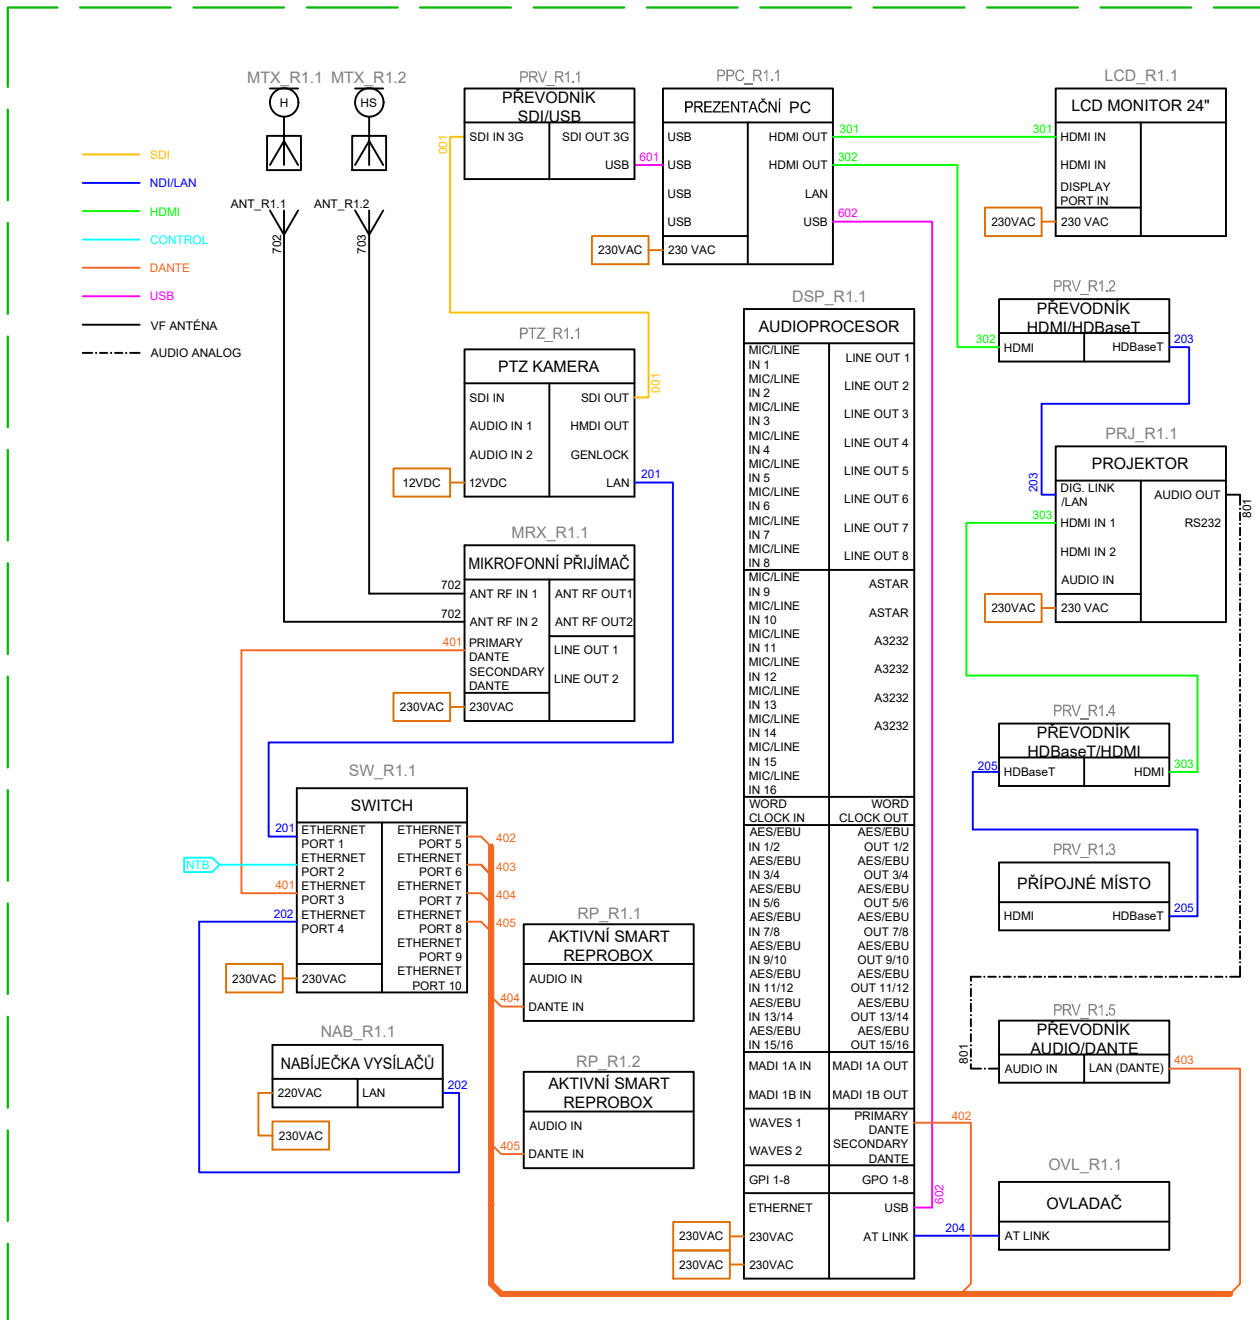

POSLUCHÁRNA R1 (Č.M. 314)

HLAVNÍ PROJEKTANT:	PRO MUSIC s.r.o., HORSKÁ 922, 541 01 TRUTNOV		 PROFESSIONAL SHOW EQUIPMENT		
ZODPOVĚDNÝ PROJEKTANT	VYPRACOVAL	KONTROLOVAL			
Ing. Tomáš Homola	Ing. Michal Konšťacký	Ing. Tomáš Homola			
OBJEDNATEL:	UNIVERZITA KARLOVA OVOCNÝ TRH 560/5, 116 36 PRAHA 1		FORMÁT:	A4	
LÉKAŘSKÁ FAKULTA V HRADCI KRÁLOVÉ	ŠIMKOVA 870, 500 03 HRADEC KRÁLOVÉ		DATUM:	12/2023	
AKCE:	LF HK - PROJEKTOVÁ DOKUMENTACE AV TECHNIKY - POSLUCHÁRNA R1			STUPEŇ PD:	DPS
PROFESE:	AV TECHNIKA			REVIZE::	
OBSAH VÝKRESU:	SCHÉMA ZAPOJENÍ			MĚŘITKO:	
	PARÉ:		ČÍSLO VÝKRESU:	01	